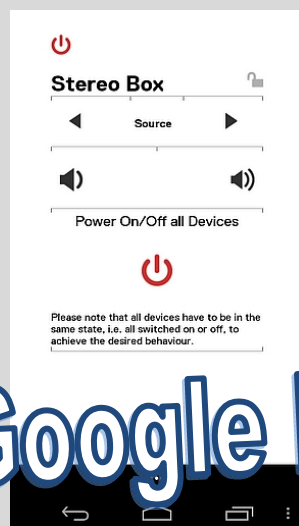

Box Control APP

Highend Audio Steuerung per Smartphone

Box Control APP ist eine Eigenentwicklung zur vollständigen Steuerung von Box Design Netzwerk-Audioplayern, die direkt von den Vorzügen der eigens erstellten **NetAPI Schnittstelle** profitiert. Mittels Fingerdruck finden und hören Sie schnell Ihre Lieblingsmusik von **Medienservern, Internetradio**, und angeschlossenen **USB Speichermedien** sowie **iPods**.

Zusätzlich haben Sie mit der **Box Control APP** die Möglichkeit alle IR-gesteuerten Box Design Komponenten und sogar Geräte von Drittanbietern (wie TV, DVD ...) mit Hilfe der **Remote Box**, welche bald erhältlich ist, zu steuern. (Detailinfo folgt in Kürze)

Die **Box Control APP** ist kompatibel mit **Stream Box DS net**, **Stream Box RS** und allen künftig erhältlichen Modellen!

- ⇒ **Alle Möglichkeiten**
  Wählen Sie Ihre Lieblingsmusik von Medienservern, Internetradio oder von USB-Geräten
- ⇒ **Simple**
  Leicht zu verstehen, ohne Einschränkung der Funktionalität
- ⇒ **Schnell**
  Ohne Warten: Einschalten, Auswählen, Hören!
- ⇒ **Elegant**
  Schlichtes und aufgeräumtes Bedienkonzept für echte Musikfans
- ⇒ **Smartphone = Smartphone**
  Erhältlich für Apple's iOS und Google's Android

Gratis Download!