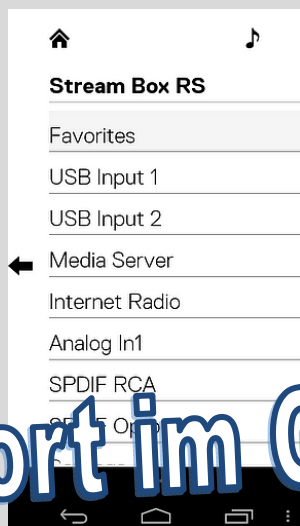

Box Control APP

Highend Audio Steuerung per Smartphone

Box Control APP ist eine Eigenentwicklung zur vollständigen Steuerung von Box Design Netzwerk-Audioplayern, die direkt von den Vorzügen der eigens erstellten **NetAPI Schnittstelle** profitiert. Mittels Fingerdruck finden und hören Sie schnell Ihre Lieblingsmusik von **Medienservern, Internetradio**, und angeschlossenen **USB Speichermedien** sowie **iPods**.

Zusätzlich haben Sie mit der **Box Control APP** die Möglichkeit alle IR-gesteuerten Box Design Komponenten und sogar Geräte von Drittanbietern (wie TV, DVD ...) mit Hilfe der **Remote Box**, welche bald erhältlich ist, zu steuern. (Detailinfo folgt in Kürze)

Die **Box Control APP** ist kompatibel mit **Stream Box DS net**, **Stream Box RS** und allen künftig erhältlichen Modellen!

- ⇒ **Alle Möglichkeiten**
  Wählen Sie Ihre Lieblingsmusik von Medienservern, Internetradio oder von USB-Geräten
- ⇒ **Simple**
  Leicht zu verstehen, ohne Einschränkung der Funktionalität
- ⇒ **Schnell**
  Ohne Warten: Einschalten, Auswählen, Hören!
- ⇒ **Elegant**
  Schlichtes und aufgeräumtes Bedienkonzept für echte Musikfans
- ⇒ **Smartphone = Smartphone**
  Erhältlich für Apple's iOS und Google's Android

Gratis Download!