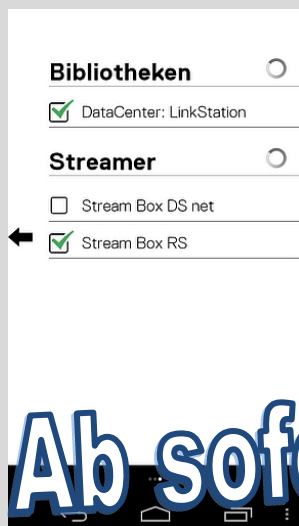

Box Control APP

Highend Audio Steuerung per Smartphone

Box Control APP ist eine Eigenentwicklung zur vollständigen Steuerung von Box Design Netzwerk-Audioplayern, die direkt von den Vorzügen der eigens erstellten **NetAPI Schnittstelle** profitiert. Mittels Fingerdruck finden und hören Sie schnell Ihre Lieblingsmusik von **Medienservern, Internetradio**, und angeschlossenen **USB Speichermedien** sowie **iPods**.

Zusätzlich haben Sie mit der **Box Control APP** die Möglichkeit alle IR-gesteuerten Box Design Komponenten und sogar Geräte von Drittanbietern (wie TV, DVD ...) mit Hilfe der **Remote Box**, welche bald erhältlich ist, zu steuern. (Detailinfo folgt in Kürze)

Die **Box Control APP** ist kompatibel mit **Stream Box DS net**, **Stream Box RS** und allen künftig erhältlichen Modellen!

- ⇒ **Alle Möglichkeiten**
  Wählen Sie Ihre Lieblingsmusik von Medienservern, Internetradio oder von USB-Geräten
- ⇒ **Simple**
  Leicht zu verstehen, ohne Einschränkung der Funktionalität
- ⇒ **Schnell**
  Ohne Warten: Einschalten, Auswählen, Hören!
- ⇒ **Elegant**
  Schlichtes und aufgeräumtes Bedienkonzept für echte Musikfans
- ⇒ **Smartphone = Smartphone**
  Erhältlich für Apple's iOS und Google's Android

Gratis Download!