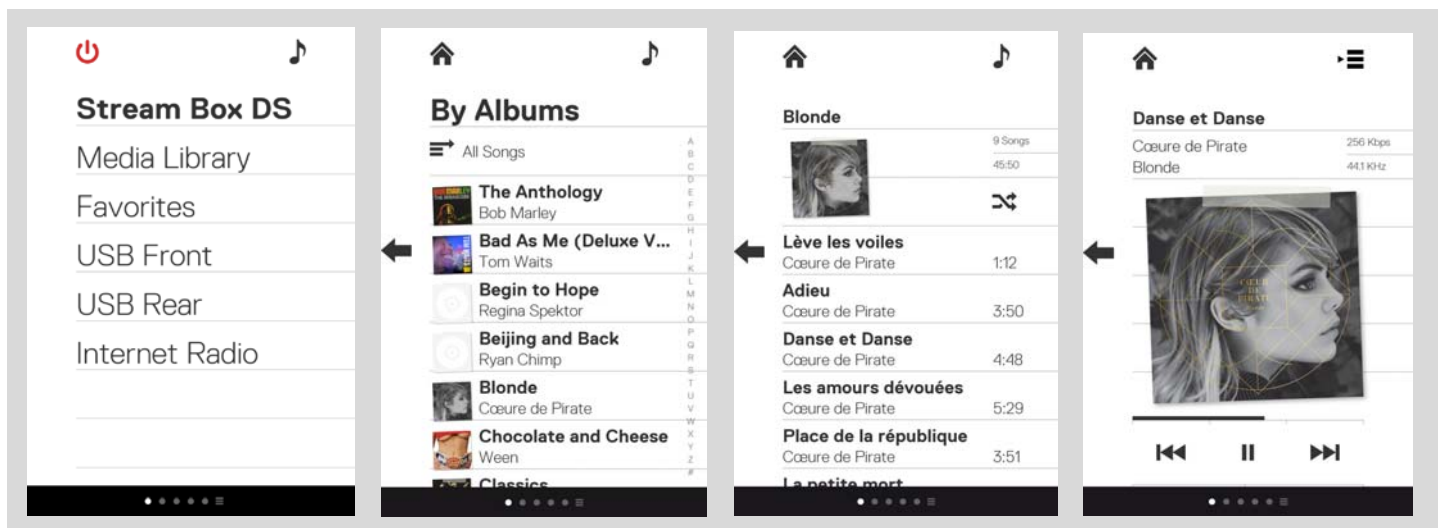

Box Control APP

Highend Audio Steuerung per Smartphone

Box Control APP ist eine Eigenentwicklung zur vollständigen Steuerung von Box Design Netzwerk-Audioplayern, die direkt von den Vorzügen der eigens erstellten **NetAPI Schnittstelle** profitiert. Mittels Fingerdruck finden und hören Sie schnell Ihre Lieblingsmusik von **Medienservern, Internetradio**, und angeschlossenen **USB Speichermedien** sowie **iPods**.

Wählen Sie Ihre Lieblingsmusik von Medienservern, Internetradio oder von USB-Geräten

⇒ Einfach

Leicht zu verstehen, ohne Einschränkung der Funktionalität

⇒ Schnell

Ohne Warten: Einschalten, Auswählen, Hören!

⇒ Elegant

Schlichtes und aufgeräumtes Bedienkonzept für echte Musikfans

⇒ Smartphone = Smartphone

Erhältlich für Apple's iOS und Google's Android

Gratis Download!

>> Besitzer von Stream Box DS <<

, die ebenfalls die neue Box Control APP nutzen wollen, können auch auf die **Stream Box DS net** upgraden! (siehe „Upgrade“ Information)